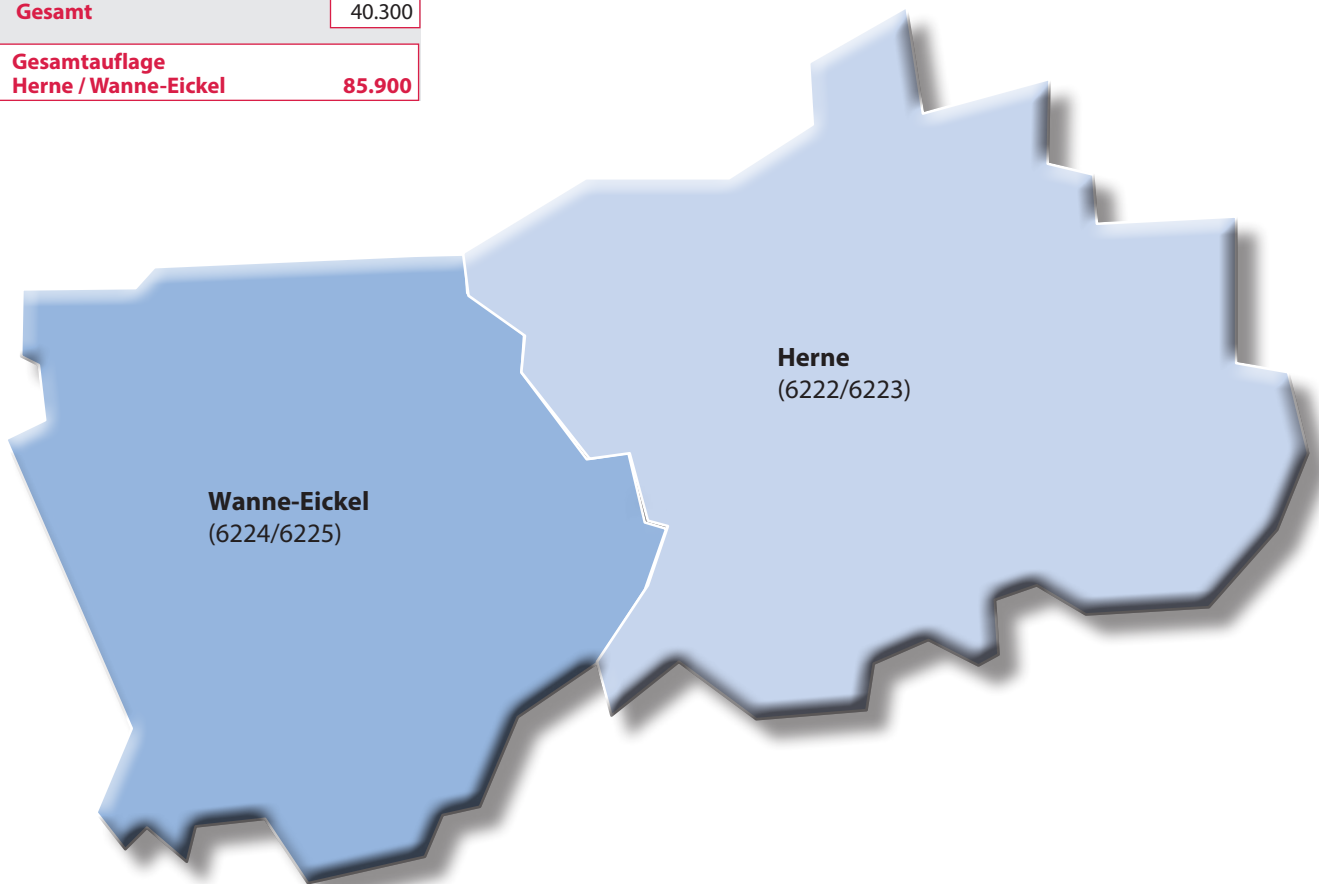

# Kommt immer gut an...

...das Wochenblatt Herne/Wanne-Eickel

## Auflagenzahlen im Detail

Herne (6222/6223)	
- Baukau .....	6.750
- Mitte.....	10.950
- Süd.....	5.100
- West .....	3.250
- Holthausen.....	5.550
- Horsthausen / Börnig .....	8.350
- Sodingen.....	5.650
<b>Gesamt</b>	<b>45.600</b>
Wanne-Eickel (6224/6225)	
- Eickel.....	6.100
- Holsterhausen.....	5.950
- Röhlinghausen / Bickern.....	6.650
- Unser Fritz / Crange.....	4.200
- Wanne-Mitte.....	6.650
- Wanne-Nord.....	5.350
- Wanne-Süd.....	5.400
<b>Gesamt</b>	<b>40.300</b>
<b>Gesamtauflage Herne / Wanne-Eickel</b>	<b>85.900</b>